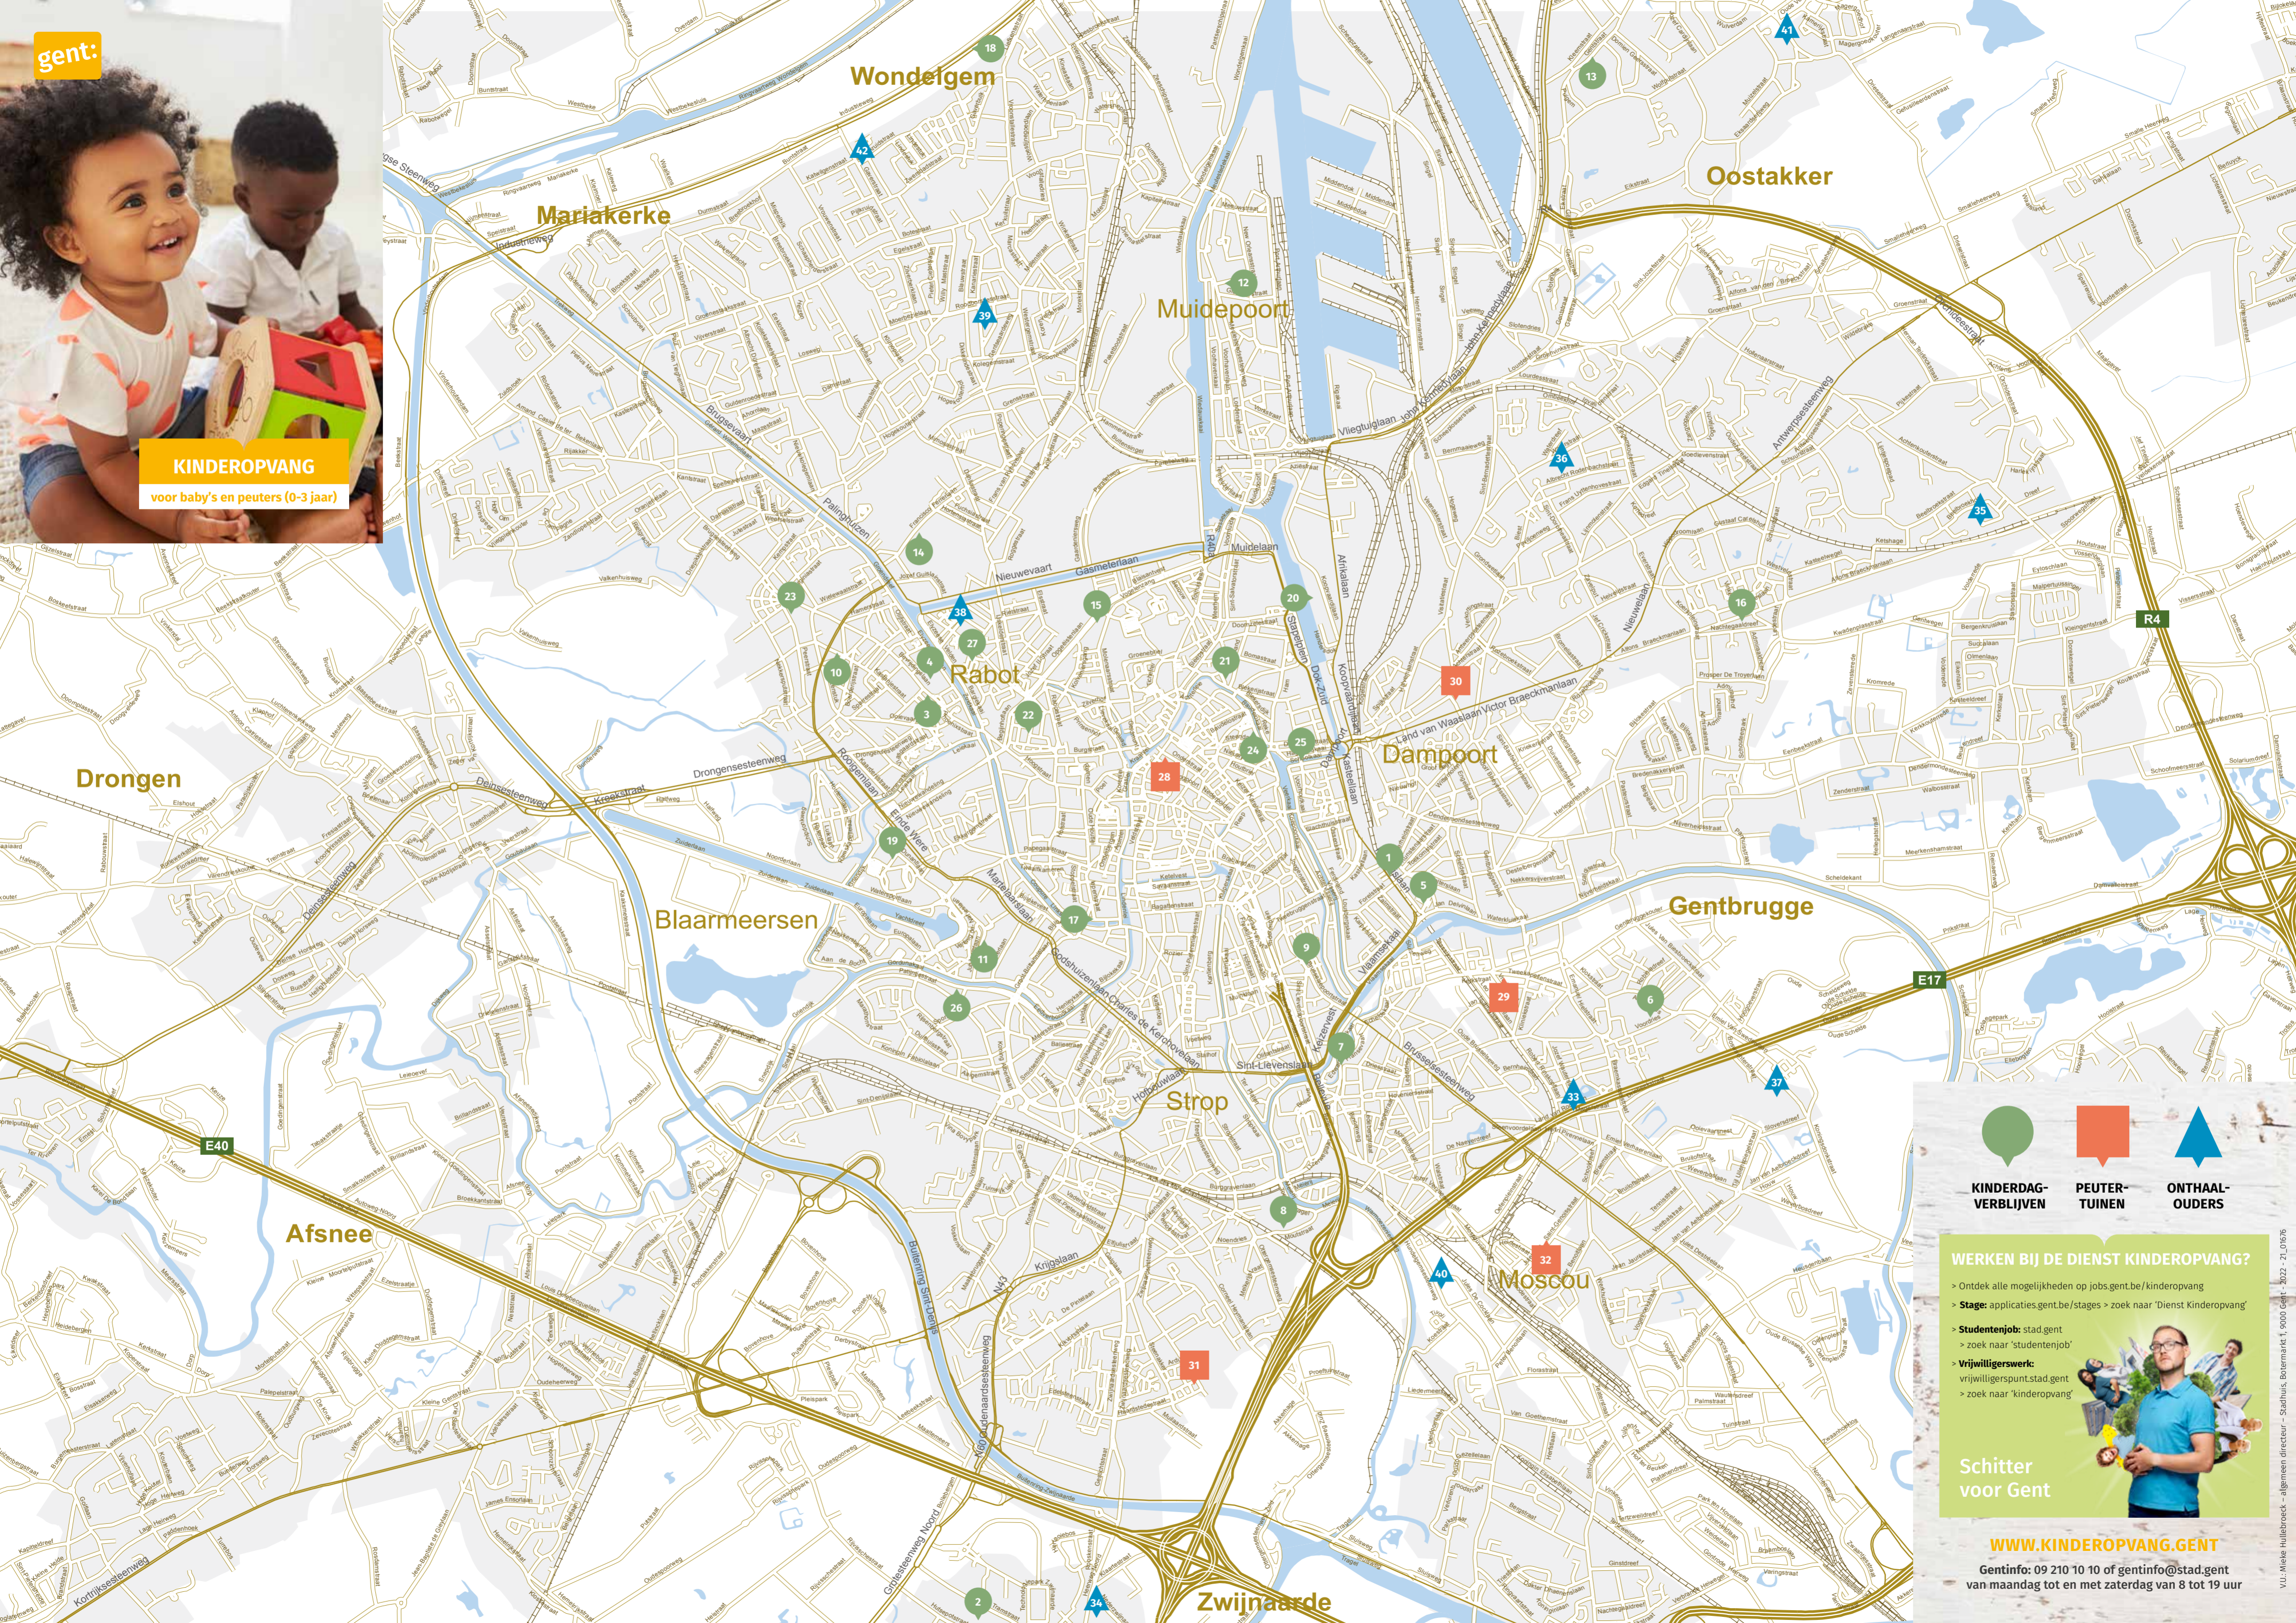

**KINDEROPVANG**  
voor baby's en peuters (0-3 jaar)

-  **KINDERDAG-VERBLIJVEN**
-  **PEUTER-TUINEN**
-  **ONTHAAL-OUDERS**

**WERKEN BIJ DE DIENST KINDEROPVANG?**

- > Ontdek alle mogelijkheden op [jobs.gent.be/kinderopvang](https://jobs.gent.be/kinderopvang)
- > **Stage:** [applicaties.gent.be/stages](https://applicaties.gent.be/stages) > zoek naar 'Dienst Kinderopvang'
- > **Studentenjob:** stad.gent > zoek naar 'studentenjob'
- > **Vrijwilligerswerk:** [vrijwilligerspunt.stad.gent](https://vrijwilligerspunt.stad.gent) > zoek naar 'kinderopvang'

# OPVANG VOOR KINDEREN VAN 0 TOT 3 JAAR

Deze kaart bevat alle nuttige informatie over opvang voor kinderen van 0 tot 3 jaar in kinderdagverblijven, peuterspeelruimtes en bij onthaalouders van de Stad Gent.

## PEUTERTUINEN

Dagopvang voor kinderen van 18 maanden tot 3 jaar

MAP	OPVANGLOCATIE	ADRES	OPEN	CONTACT
28	De Dulle Grietjes	Onderstraat 19A, Gent	7 - 18.30 uur	kdv.dullegrietjes@stad.gent 09 234 09 23
29	De Troetelbeertjes	Tweekapellenstraat 78, Gentbrugge	7 - 18 uur	kdv.troetelbeertjes@stad.gent 09 230 54 47
30	Duimelotje	Schoolstraat 27/29, Sint-Amandsberg	7 - 18 uur	kdv.duimelotje@stad.gent 09 251 64 13
31	Babelutje	Arduinstraat 11, Gent	7 - 18 uur	kdv.babelutje@stad.gent 09 222 13 69
32	Klimopje	Jules de St-Genoisstraat 91, Gentbrugge	7 - 18 uur	kdv.klimopje@stad.gent 09 325 57 39