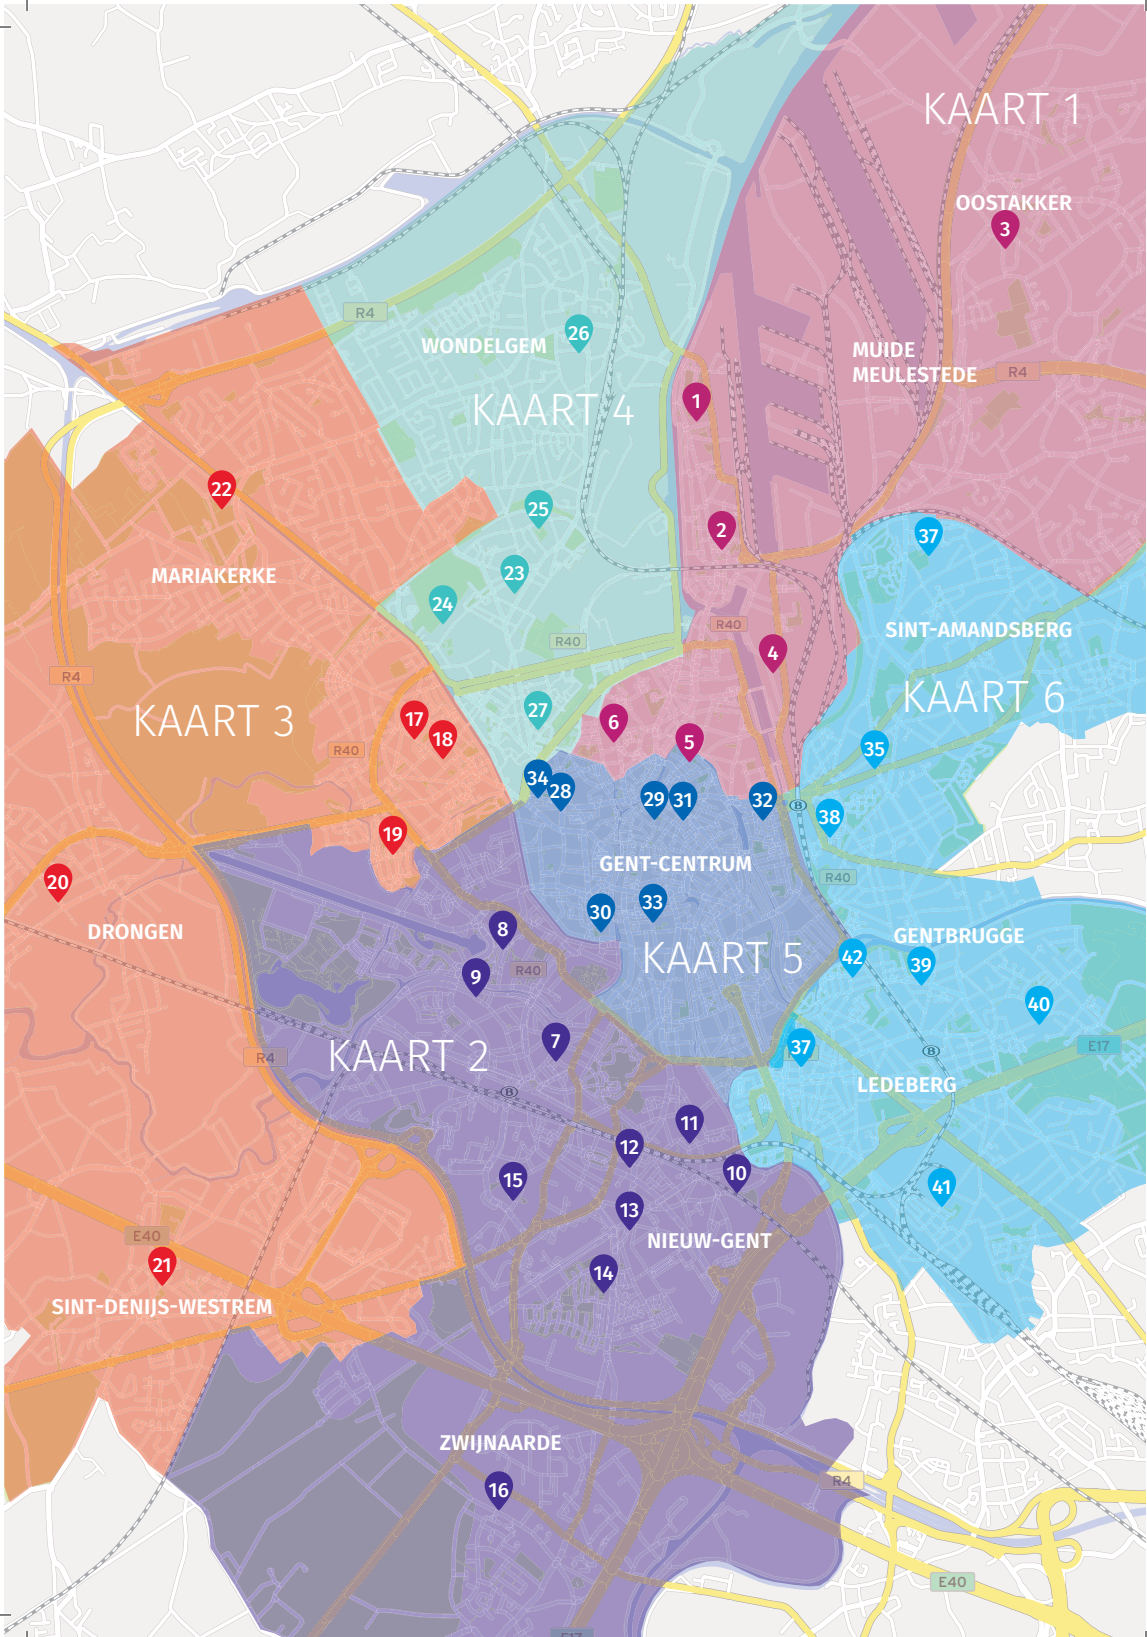

KAART 1**OOSTAKKER - MUIDE - MEULESTEDE -
AFRIKALAAN - SLUIZEKEN - TOLHUIS- HAM**

1	De Rakkertjes	12
2	De Loods	12
3	De Toverdoos	12
4	Melopee	12
5	Sleepken	12
6	Margriet	12

KAART 2**STATIONSBUURT - WATERSPORTBAAN -
EKKERGEM NIEUW GENT-UZ /ZWIJNAARDE**

7	Désiré Van Monckhoven	15
8	De Bollekens	15
9	Ter Leie	15
10	De Klavertjes	15
11	De Boomgaard	15
12	De Spiegel	15
13	Het Prisma	16
14	De Panda	16
15	De Sterre-spits	16
16	De Boekenmolen	16

KAART 3**BRUGSE POORT-ROOIGEM /DRONGEN /
MARIAKERKE /SINT-DENIJS-WESTREM**

17	De Palmboom	18
18	De Feniks	18
19	Pagadderke	18
20	Klaverdries	18
21	Westerhem	18
22	Brug	18

KAART 4**BLOEMEKENSWIJK - RABOT-BLAISANTVEST
/WONDELGEM**

23	DeBevertjes	21
24	Domino	21
25	Groenweelde	21
26	De Regenboog	21
27	Mandala	21

35	De Toverberg	25
36	Het Tandwiel	25
37	De Kereltjes	25
38	De Vlieger	25
39	De Speurneus	25
40	't Groen Drieske	25
41	Klimopje	25
42	De Kleine Speurneus	25

OOSTAKKER MUIDE-MEULESTEDE-AFRIKALAAN SLUIZEKEN-TOLHUIS-HAM