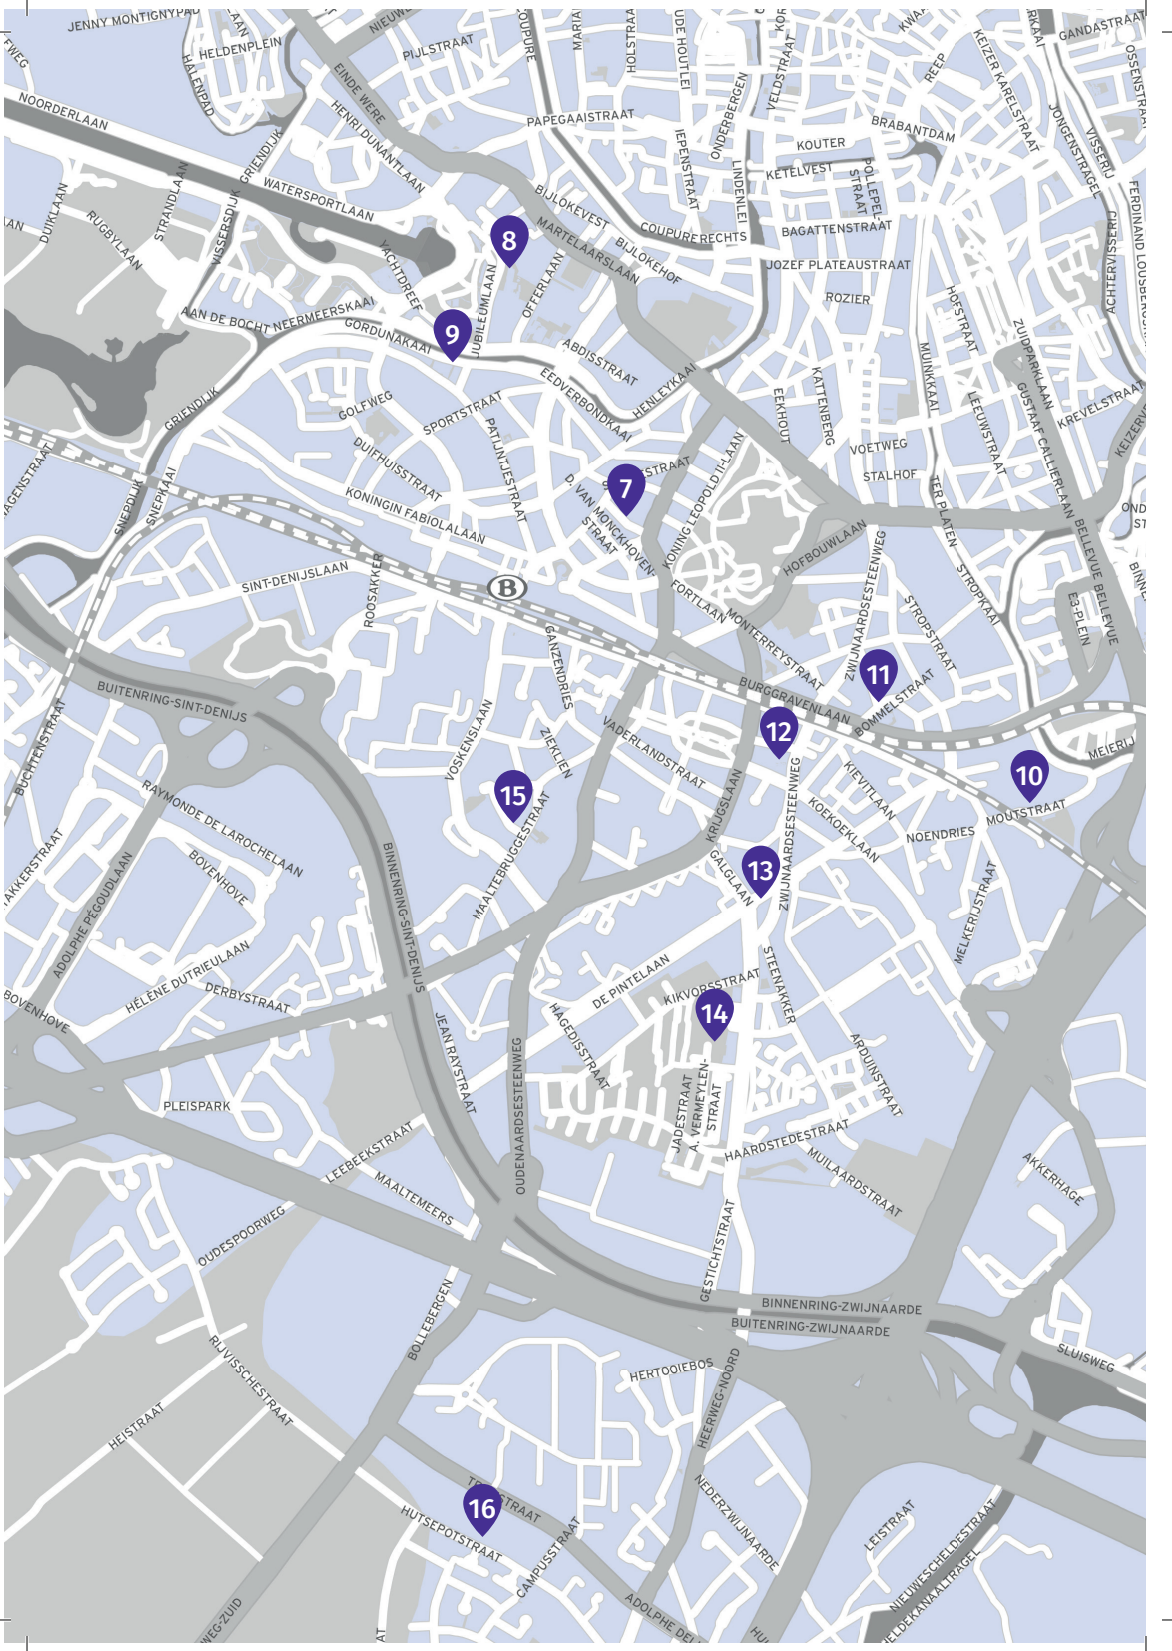

8

9

7

11

10

12

15

13

14

16

B